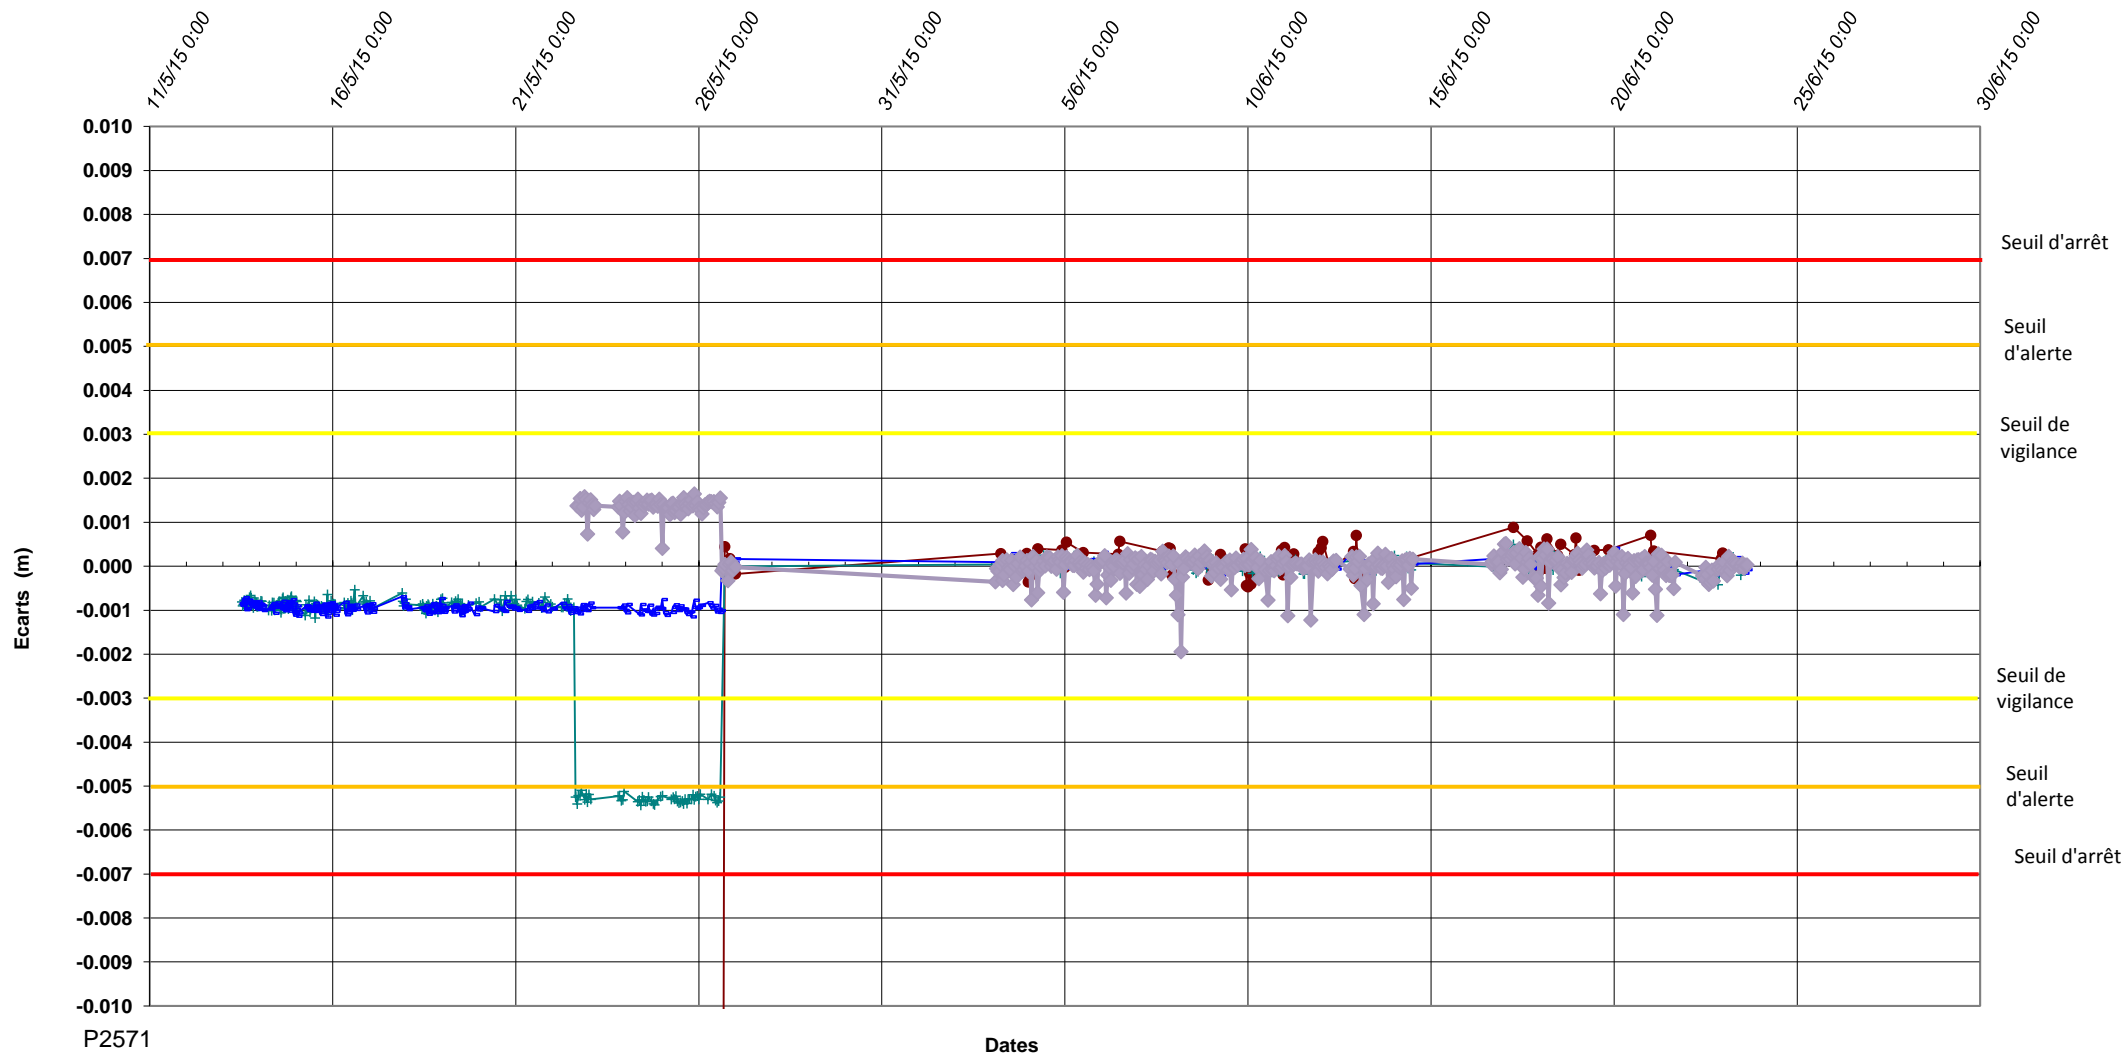

P2571-M3-PONT DE LEVALLOIS-profil 5-Delta Y

P2571

Dates